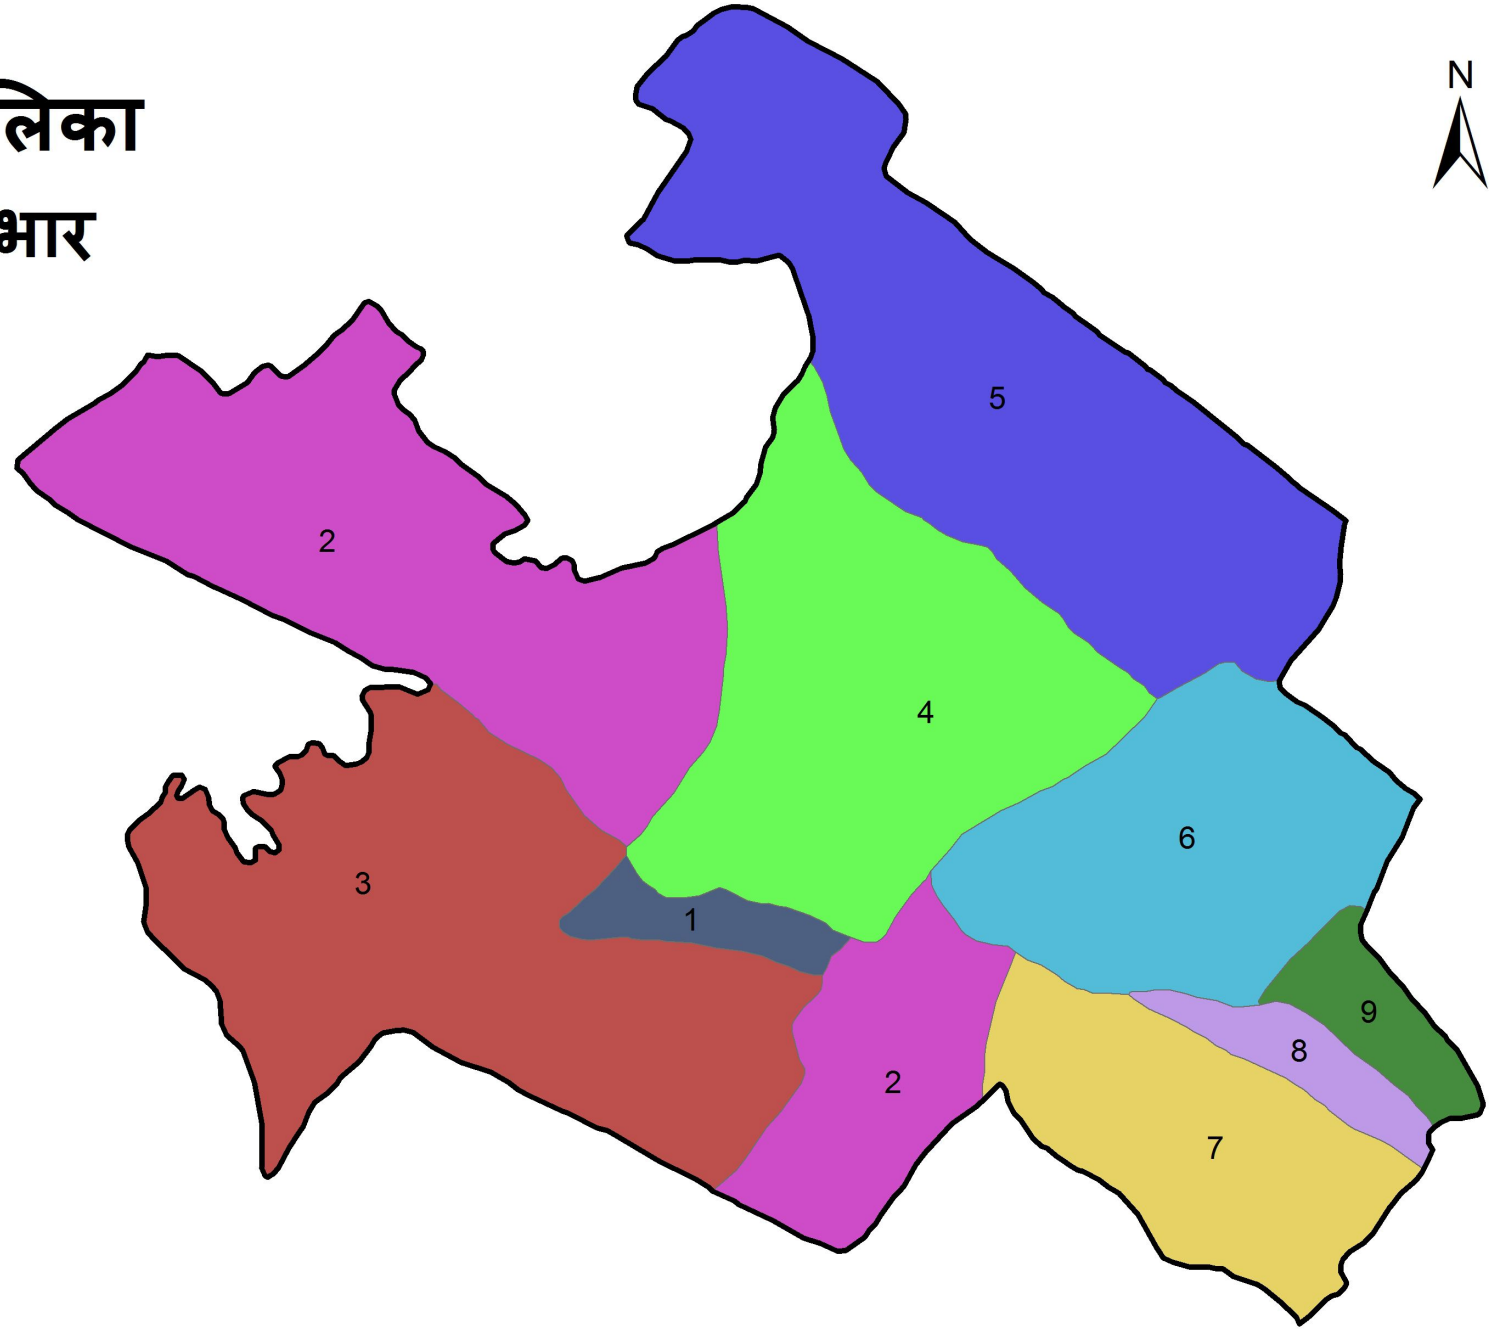

जानकी गाउँपालिका

वडा नं. २, बेलभार

बाँके

कुल घरधुरी : ९४४

महिला जनसंख्या : २५८२

पुरुष जनसंख्या : २७३६

कुल जनसंख्या : ५३१८

0 220 440 880 Meters