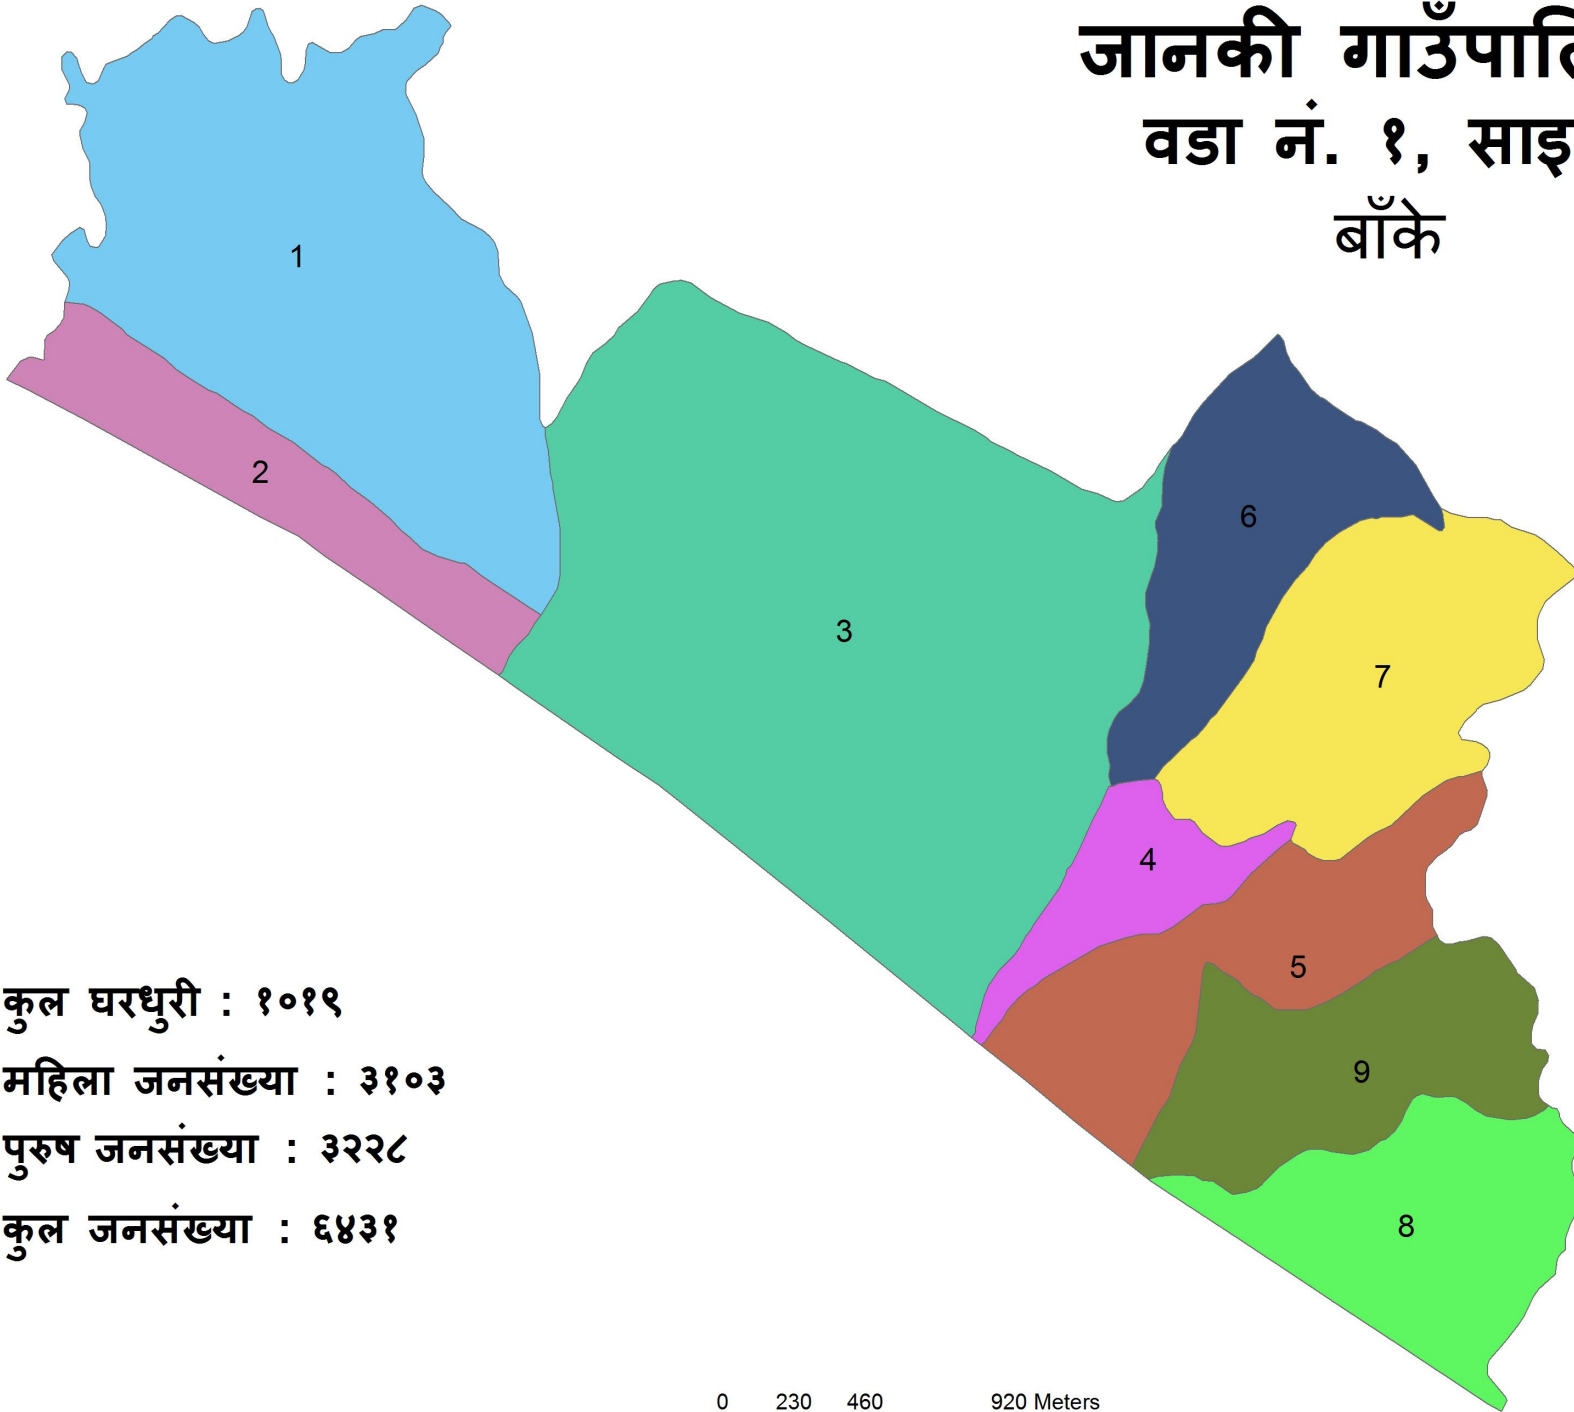

जानकी गाउँपालिका

वडा नं. १, साइगाउँ

बाँके

कुल घरधुरी : १०१९
महिला जनसंख्या : ३१०३
पुरुष जनसंख्या : ३२२८
कुल जनसंख्या : ६४३१

Prepared by: GS Verma, DCC Banke